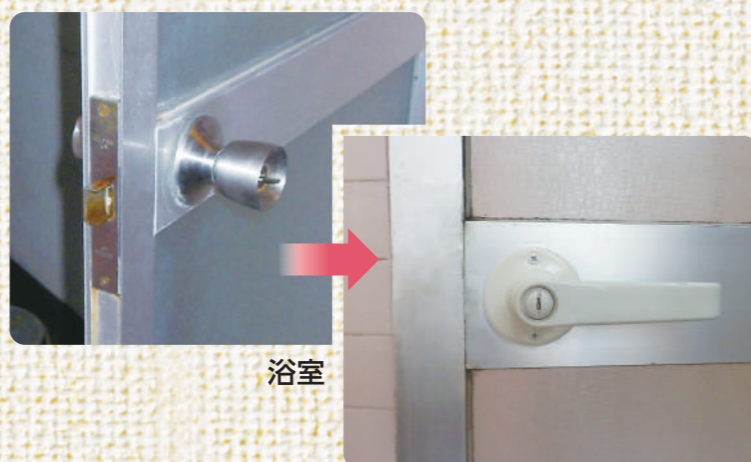

浴室ドアを折れ戸に取替

浴室

ドアノブをレバーハンドルに取替

浴室

水栓の取替

台所

浴室

気になる事がございましたらお気軽にご相談ください!