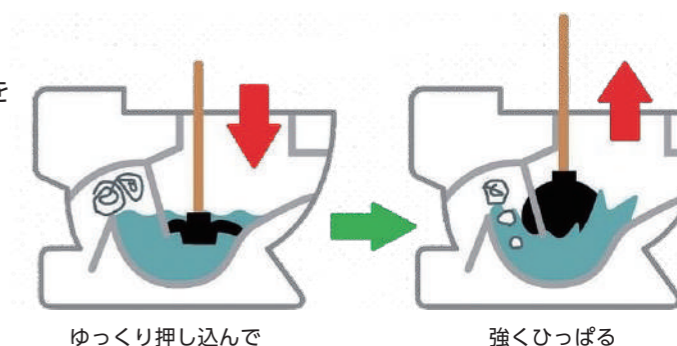

●和式トイレ用

よく見かける一般的なラバーカップ。

●洋式トイレ用

半円の部分に突起が付いています。和式トイレも同様ですが、大と小、それぞれサイズがあります。

●洋式トイレ用(節水型)

和式トイレ用につばが付いたような形状。洋式トイレ用のものとは違い、凸型の出っ張り、突起は付いていません。

ラバーカップを使う前の準備

①便器の中の水位を調節

ラバーカップを使う際は、引く力がポイントです。この引っ張る力を最大限発揮するために、ラバーカップのカップの部分が全て水につかるよう、水が多ければ捨て、足りなければ補充しておきましょう。(洗浄レバーは使わずにバケツ等で!)

②ラバーカップにビニール袋をかけておく

ビニール袋に穴を開けて、柄の部分に通しておきましょう。万が一トイレ内の水がはね出たとしても汚れを防げます。

準備が全て整ったら、以下の手順で、実際にラバーカップを使ってトイレのつまりを取り除いていきます。

- 1.カップを排水口に密着させる
- 2.ゆっくり「グーツ」と押し込む
- 3.力を入れて思い切り引き抜く

1~3の手順を繰り返し行ってください

「ゴボゴボッ」という音がして水が流れ出せば、つまりが解消されています。水に溶けない固形物が出てきた場合には、ふたたび流れていかないように取り除きましょう。

解消したかどうかを確認する際には、洗浄レバーで水を流すのではなく、バケツを利用して流します。ある程度の水量を流して、水位の上昇が確認できないようなら、洗浄レバーで流してみましょう。